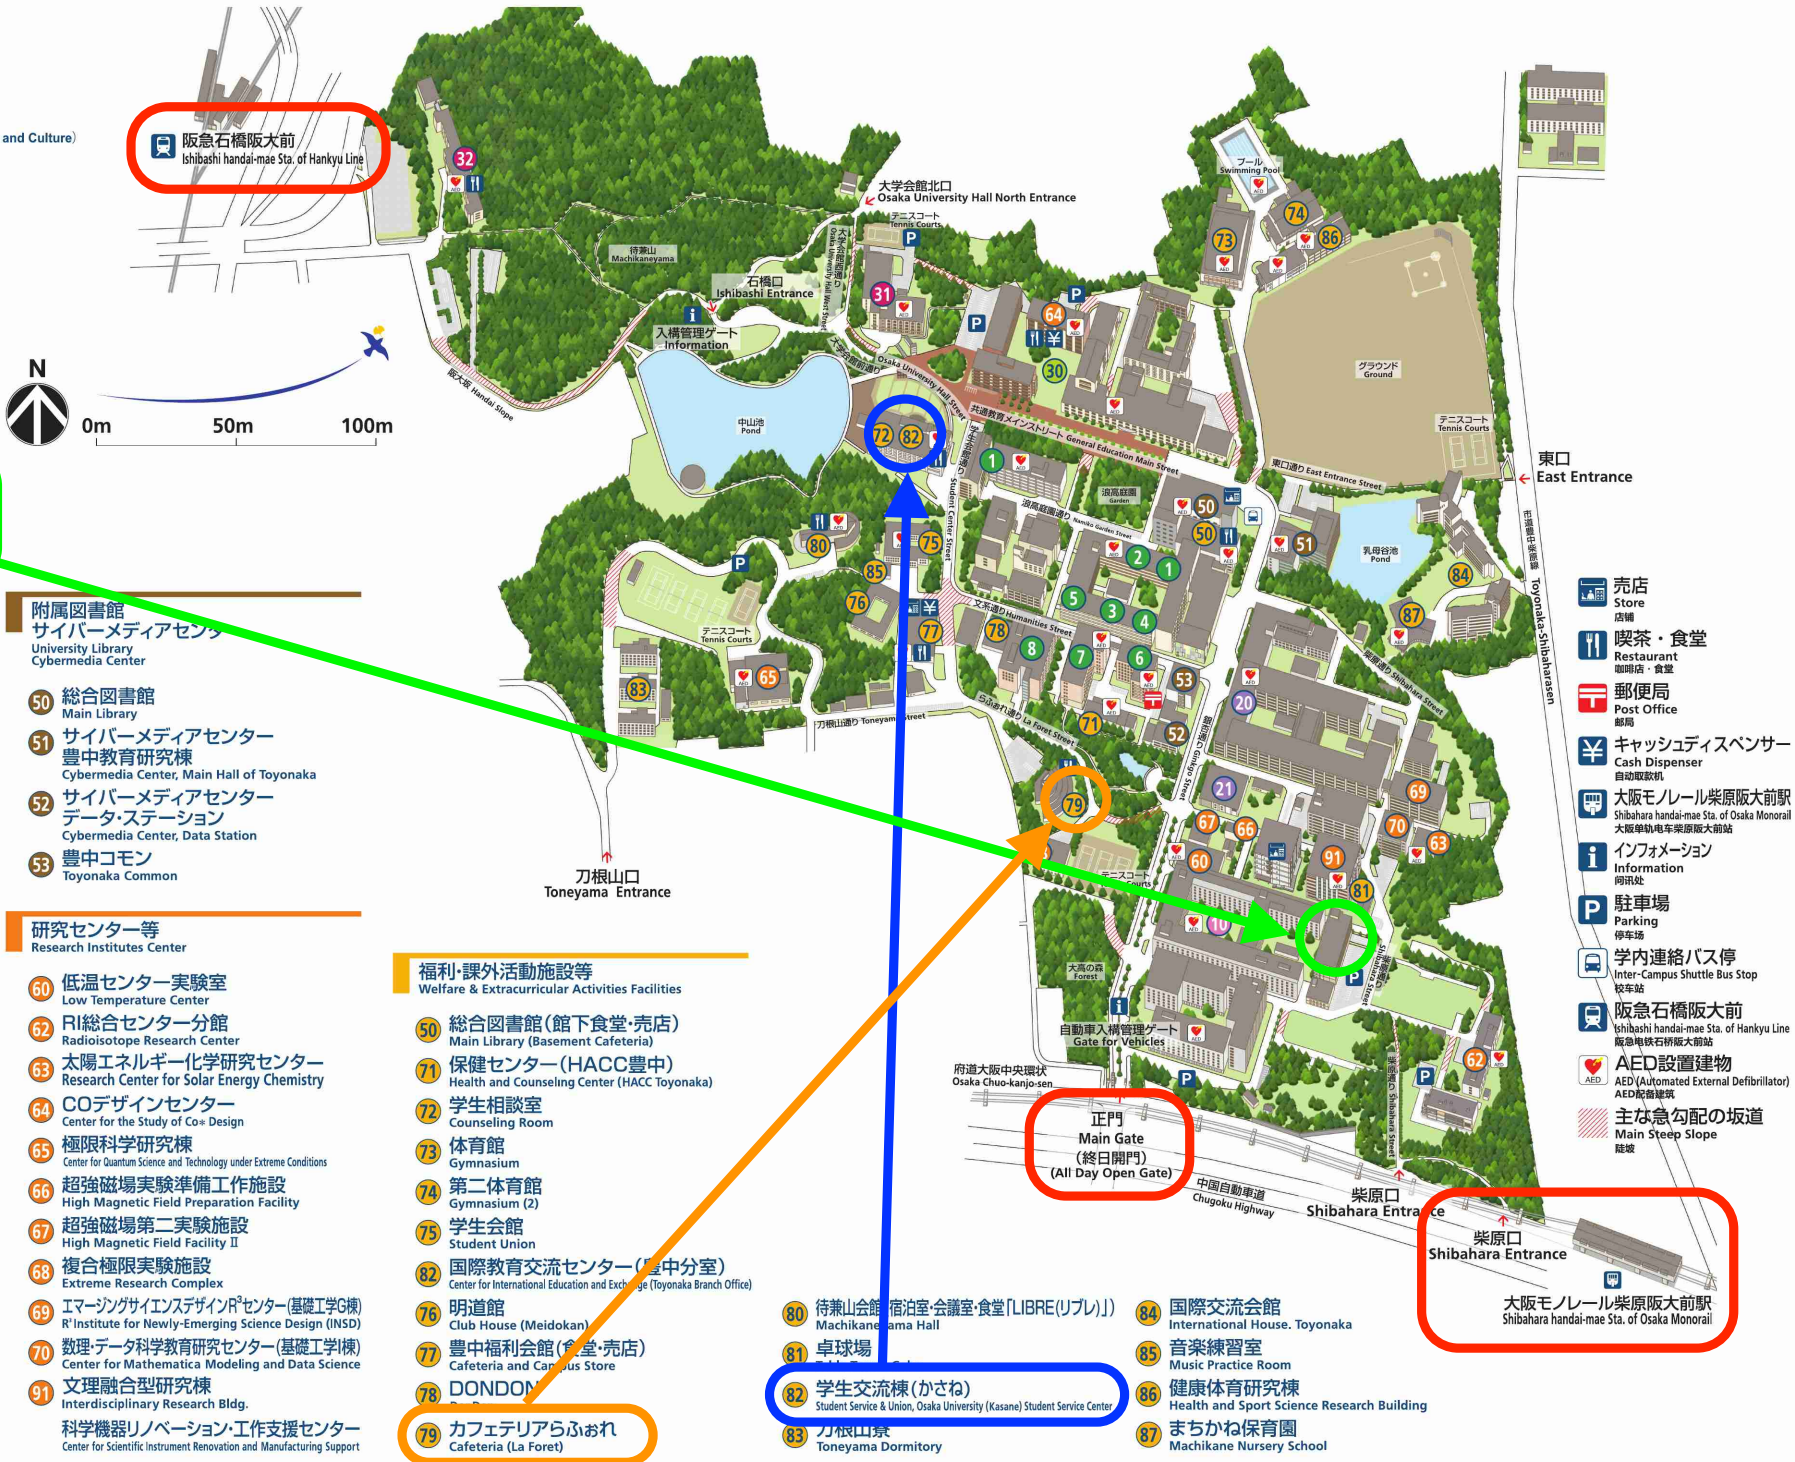

福利・課外活動施設等
Welfare & Extracurricular Activities Facilities

- 50 総合図書館 (館下食堂・売店)
Main Library (Basement Cafeteria)
- 71 保健センター (HACC豊中)
Health and Counseling Center (HACC Toyonaka)
- 72 学生相談室
Center for the Study of Co₂ Design
- 73 体育館
Gymnasium
- 74 第二体育館
Gymnasium (2)
- 75 学生会館
Student Union
- 82 国際教育交流センター (豊中分室)
Center for International Education and Exchange (Toyonaka Branch Office)
- 76 明道館
Club House (Meidokan)
- 77 豊中福利会館 (食堂・売店)
Cafeteria and Campus Store
- 78 DONDON
- 79 カフェテリアらふおれ
Cafeteria (La Forest)

- 80 待兼山会館 宿泊室・会議室・食堂「LIBRE (リブレ)」
Machikaneyama Hall
- 81 卓球場
- 82 学生交流棟 (かさね)
Student Service & Union, Osaka University (Kasane) Student Service Center
- 83 刀根山寮
Toneyama Dormitory

- 84 国際交流会館
International House, Toyonaka
- 85 音楽練習室
Music Practice Room
- 86 健康体育研究棟
Health and Sport Science Research Building
- 87 まちかね保育園
Machikane Nursery School

ステーキのどん 中環柴原店 (ステーキ)
(徒歩 10分)

SPICY JAIL (スリランカ料理)
(徒歩 25分)

カトマンドゥ (ネパール料理)
(徒歩 15分)

三葉亭 (和食)
(徒歩 25分)

石橋阪大前駅から徒歩 10 分以内、会場から 30 分程度のところに飲食店が多数あります。

上記括弧内の時間は、研究集会会場から徒歩での最短時間です。昼食で利用される際は、スマホなどで経路をしっかりと調べてからお出かけください。

Rosso（イタリア料理）西へ徒歩7分程度

千里中央（6分）

北へ徒歩10分以内に飲食店多数

せんちゅうパル（徒歩2分）など

千里阪急ホテル（東へ徒歩5分）

北大阪急行「**江坂駅**」乗り換え含めて15分程度

江坂駅周辺に飲食店多数

山田（9分）